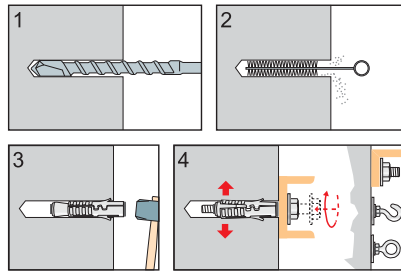

▶ **TDS** Medium heavy duty shield anchor - two segments / *Cheville métallique semilourdes à deux segments*

- concrete / *béton*
- ◐ solid brick / *brique pleine*
- solid stone / *pierre solide*

Anchor only
white zinc plated
Cheville seulement
zingué blanc

Hex head screw grade 8.8
white zinc plated
Vis T.H. classe 8.8
zingué blanc

Code	Plug Cheville Ø x L	Hex head screw Vis T.H. Ø x L	Box q.ty Boîte de	Pkg. Cond.
78000b12050	12x50	M6x50	50	500
78000b14055	14x55	M8x60	50	500
78000b16065	16x65	M10x80	25	250
78000b20080	20x80	M12x90	20	200
78000b24090	24x90	M16x100	10	100

Threaded bar grade 5.8
white zinc plated
Tige filetée classe 5.8
zingué blanc

Code	Plug Cheville Ø x L	Bar Tige Ø x L	Box q.ty Boîte de	Pkg. Cond.
78100b12050	12x50	M6x65	50	500
78100b14055	14x55	M8x75	50	500
78100b16065	16x65	M10x95	25	250
78100b20080	20x80	M12x115	20	200

Forged cup hook
white zinc plated
Crochet forgé
zingué blanc

Code	Plug Cheville Ø x L	Cup hook Crochet	Ø int. cup hook Ø int. crochet	Box q.ty Boîte de	Pkg. Cond.
78200b12050	12x50	M6	9,5	50	500
78200b14055	14x55	M8	11	50	500
78200b16065	16x65	M10	14	25	250
78200b20080	20x80	M12	16	15	150
78200b24090	24x90	M16	20	10	100